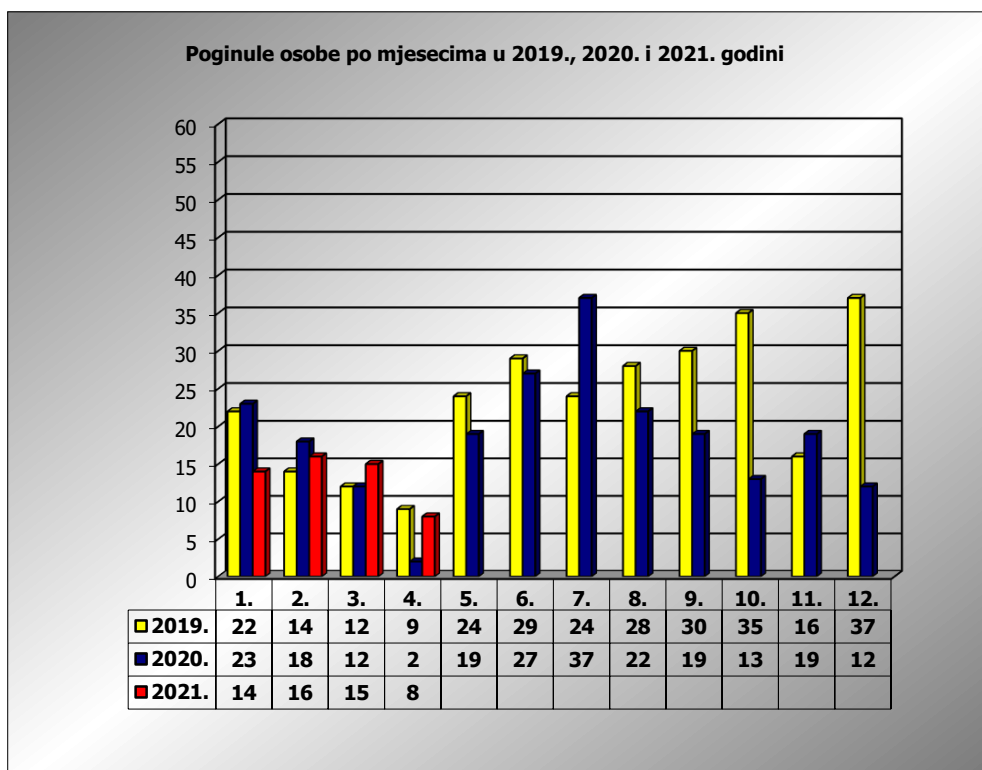

PRIKAZ POGINULIH OSOBA U PROMETNIM NESREĆAMA U 2021. GODINI U REPUBLICI HRVATSKOJ PO MJESECIMA
(usporedba s 2019. i 2020. godinom)

mjesec	poginuli			2021./2019.		2021./2020.	
	2019. g.	2020. g.	2021. g.				
siječanj	22	23	14	-36,4%	-8	-39,1%	-9
veljača	14	18	16	14,3%	2	-11,1%	-2
ožujak	12	12	15	25,0%	3	25,0%	3
travanj	9	2	8	-11,1%	-1	300,0%	6
svibanj	24	19					
lipanj	29	27					
srpanj	24	37					
kolovoz	28	22					
rujan	30	19					
listopad	35	13					
studeni	16	19					
prosinac	37	12					
I	22	23	14	-36,4%	-8	-39,1%	-9
I - III	48	53	45	-6,3%	-3	-15,1%	-8
I - IV	57	55	53	-7,0%	-4	-3,6%	-2

IV. mjesec - podaci s danom 08.04.2019., 2020. i 2021.